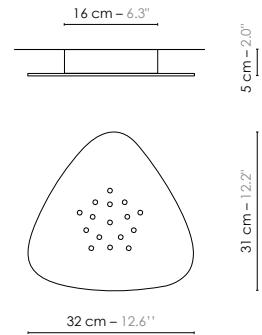

Canopy

DESIGNHEURE

LIGHTING

ÉDITION — FRANCE

www.designheure.com
contact@designheure.com
Tel : 33 (0)4 67 53 99 63

La collection " Nuage " est un concept élégant et ingénieux d'éclairage nomade. Sa légèreté et son adaptabilité en font le best-seller des collections Designheure. Simplicité et pureté des lignes de cette collection intemporelle et universelle. L'abat-jour de forme triangulaire produit une lumière bien particulière, découpant l'espace de façon architecturale. Sa ligne élégante apparentée à la proue d'un bateau est rehaussée par le cordon textile. L'offre sur mesure de cette collection permet de créer des projets uniques."

" Nuage " is a stylishly designed and cleverly made lighting system. Its lightness and adaptability has made it Designheure's bestselling collection.

Chosen for its simplicity and pure lines, this timeless collection takes its inspiration from the prow of a ship. The triangular shade produces a unique light, cutting through space as a boat does through the sea. Elegant lines, enhanced by the textile cord, make Nuage a favorite in both residential and commercial spaces.

Model	Lustre/Chandelier 15 Petit Nuage	
Reference	Lu15pn	
Collection	Nuage	
Design	2010	
Designer	Hervé Langlais	
Environnement	Intérieur/Interior	
Dimensions	Hauteur plafond/Ceiling height :	2,7 à 3,8 m
	Dim. totales/Total dim. :	Ø 154 x H. 150 cm
	Dim. min./Min. dim. :	Ø 154 x H. min 100 cm
	Abat-jour/Lampshade :	L. 24 x l. 24 x H. 16 cm
	Plaque triangulaire/Triangular plate :	L. 31 x l. 32 cm
	Boîtier électrique/Electrical power supply :	Ø 16 x H. 5 cm
	Fil textile/Textile cord :	5 x 1,3/ 5 x 1,7/ 5 x 2,1 m
	Câble acier/Steel cable :	15 x 2 m
Electricity	Tension :	220-240 V 50/60 Hz 100-127 V 50/60 Hz
	Douille/Socket :	E14
	Ampoule/Bulb :	15 X Max 60 W - Non fournie/Not included
	Type d'ampoule/Type of bulb :	Ampoule LED/LED bulb H. max 90 mm/H. max 90 mm
Materials	Tissus ou laqué, acier laqué, fil tissé coloré, câble acier Fabric or lacquered, lacquered steel, colored textile cord, steel cable.	
Custom made See website	Possibilité d'ajout de longueurs de fils et câbles/Adding of cords and cables lenght possible. Possibilité de coloris sur mesure/Custom made colors possible	
Colors ref. See website	Lu15pnb	Blanc diffusant/White diffusing
	Lu15pnbbn	Blanc bordure noire/White black border
	Lu15pnbcu	Blanc / Cuivre rose/White / Pink Copper
	Lu15pnbcubv	Cuivre / Cuivre rose bordure verte/Copper / Pink Copper green border
	Lu15pnjo	Jaune / Or/Yellow / Gold
	Lu15pnbo	Bleu / Or/Blue / Gold
	Lu15pnngo	Gris / Or/Grey / Gold
Weight	Net/Net kg : 6,2 Brut/Gross kg : 12,7	
Shipping	Nbre de colis/Nber of packs : 1 Dimensions : 51 x 51 x 83 cm	
Certifications	650°